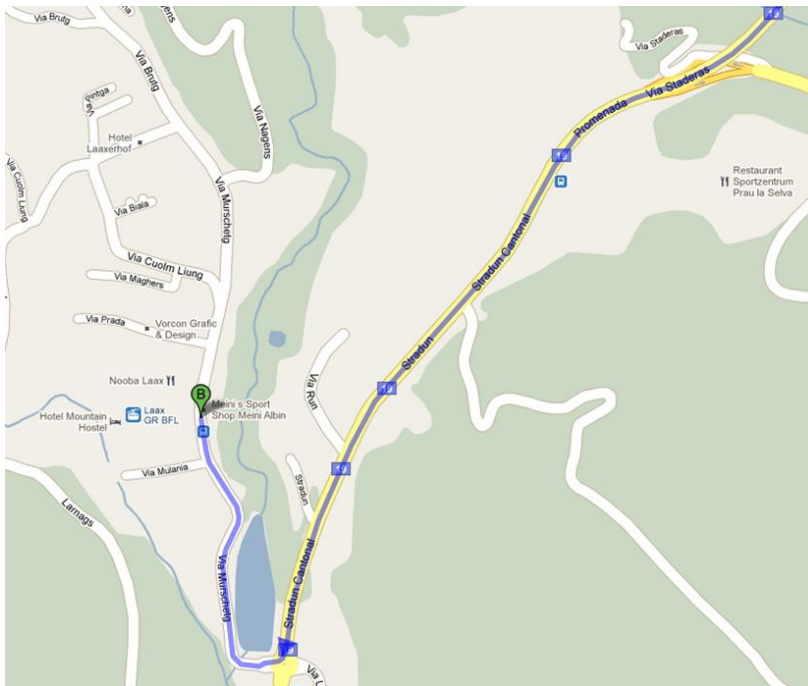

MOUNTAIN HOSTEL

Anreise Crap Sogn Gion / Mountain Hostel

Weisse Arena Gastro AG
Mountain Hostel
Crap Sogn Gion
CH-7032 Laax

Telefon: +41 (0)81 927 73 73
mountainhostel@laax.com
www.mountain-hostel.ch
www.laax.com

Aus Zürich kommend Richtung Chur auf der Autobahn A13, gelangen Sie einfach und bequem zu uns. An der Autobahnverzweigung Reichenau, biegen Sie bitte rechts Richtung Flims auf die Hauptstrasse ab. Von dort sind es nur noch ca. 15 Autominuten nach Laax-Murschetg. Nachdem Sie den Tunnel Prau Pulté verlassen haben, kommen Sie zum Kreisverkehr (Coop Tankstelle), bei dem Sie die erste Ausfahrt nach rechts nehmen. Nach 300 m finden Sie die Talstation Laax Murschetg auf der linken Seite mit der Einfahrt zur Parkgarage.

Die Gondelbahn Murschetg - Crap Sogn Gion bringt Sie auf dem schnellsten Weg ins Mountain Hostel. Ihr Zimmer steht Ihnen am Anreisetag spätestens ab 15.00 Uhr zur Verfügung.

MOUNTAIN HOSTEL

Gepäckhandling

Um Ihre Anreise zu erleichtern, möchten wir Ihnen kurz aufzeigen, wie Sie Ihr Gepäck bis zur Bergbahn transportieren können.

Bitte fahren Sie direkt in die Parkgarage und folgen Sie der Hauptspur bis zur Ausfahrt bei der Luftseilbahn Crap Sogn Gion. Vor dem Garagentor können Sie auf der linken Seite Ihr Gepäck deponieren. Das Gepäck wird dann ab 14.00 Uhr ins Mountain Hostel transportiert.