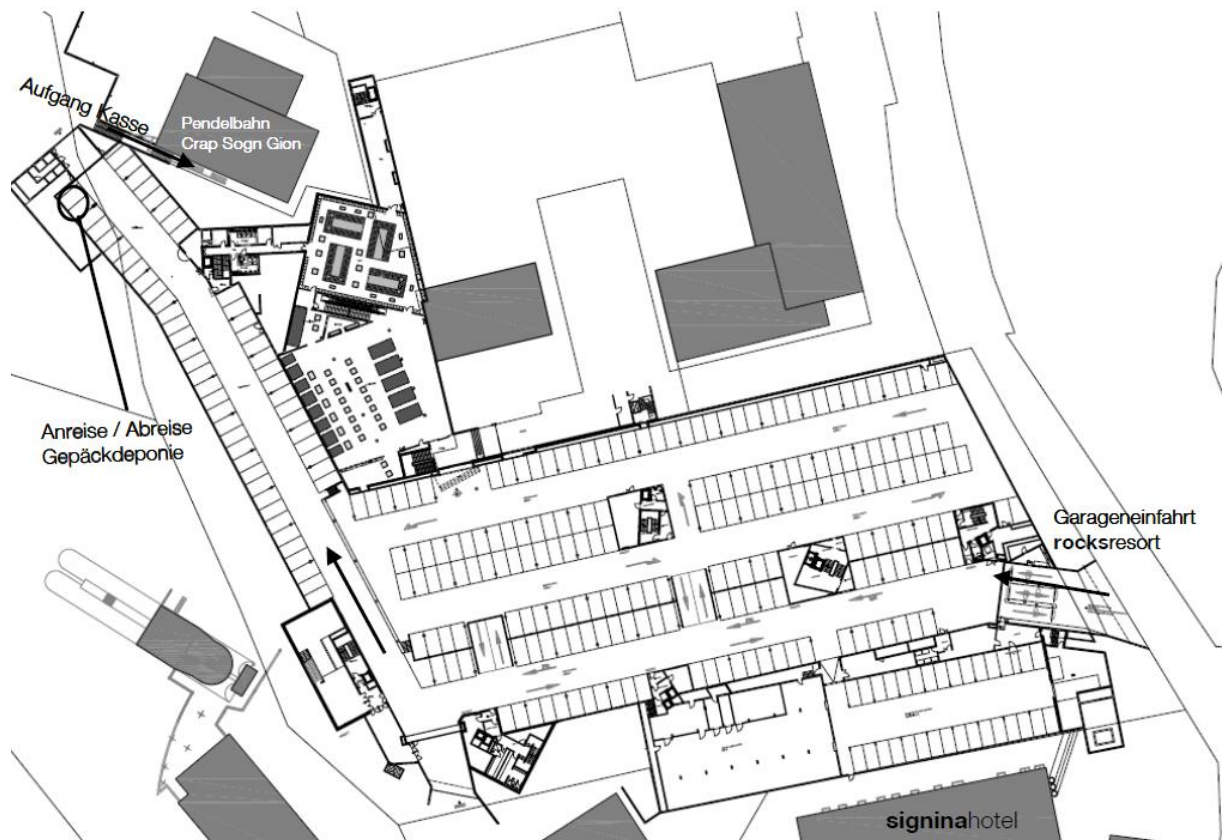

Die Gondelbahn Murschetg - Crap Sogn Gion bringt Sie auf dem schnellsten Weg ins Mountain Hostel. Ihr Zimmer steht Ihnen am Anreisetag spätestens ab 15.00 Uhr zur Verfügung.

MOUNTAIN HOSTEL

Gepäckhandling

Um Ihre Anreise zu erleichtern, möchten wir Ihnen kurz aufzeigen, wie Sie Ihr Gepäck bis zur Bergbahn transportieren können.

Bitte fahren Sie direkt in die Parkgarage und folgen Sie der Hauptspur bis zur Ausfahrt bei der Luftseilbahn Crap Sogn Gion. Vor dem Garagentor können Sie auf der linken Seite Ihr Gepäck deponieren. Das Gepäck wird dann ab 14.00 Uhr ins Mountain Hostel transportiert.